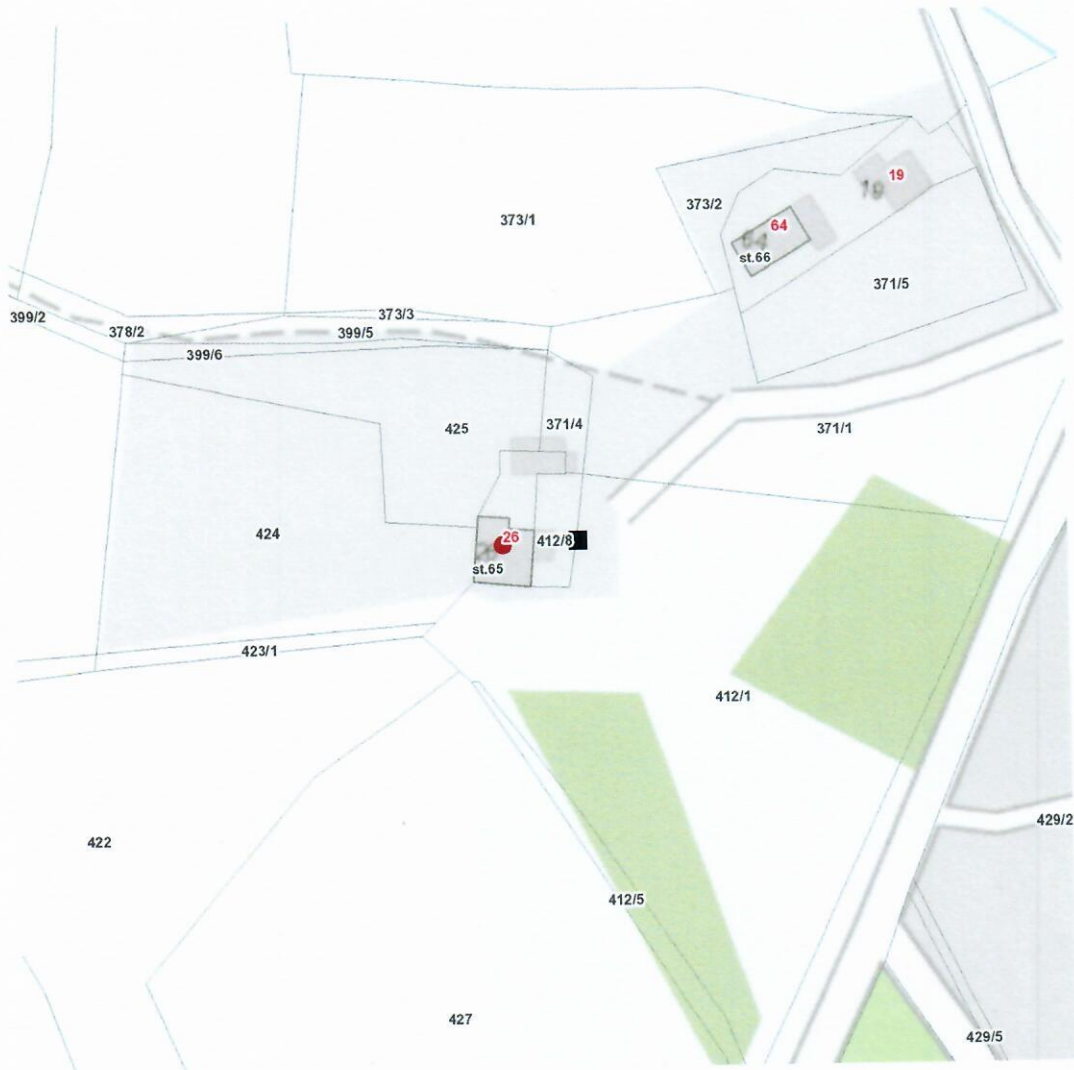

dne **1. 11. 2024** od **7:30** do **9:00** hodin

Plánovaná odstávka zahrnuje tyto lokality:

Běhařov (okres Klatovy)

č. p. 26

UPOZORNĚNÍ

Dotčené zařízení distribuční soustavy je nutné i v době odstávky považovat za zařízení pod napětím, a proto vás žádáme o dodržení všech zásad bezpečnosti a provedení opatření potřebných k zamezení případných škod na zdraví a majetku. | Provozovatelé výroben elektřiny jsou povinni zajistit přerušeni dodávky elektřiny z výroby do vypnutého úseku distribuční soustavy.

dne **1. 11. 2024** od **7:30** do **9:00** hodin

Orientační mapový podklad odstávkou dotčených lokalit

VYSVĚTLIVKY

- – adresy dotčené odstávkou elektřiny
- – místa připojení k elektrické síti dotčená odstávkou